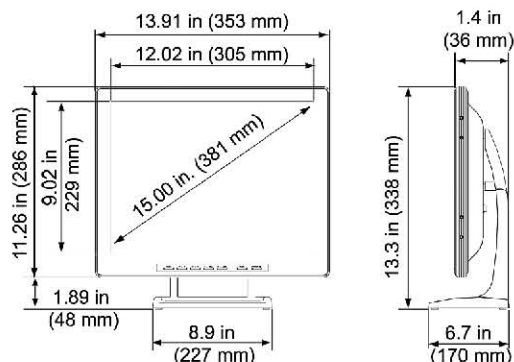

高分辨率内置音频液晶监视器 KLC-15HS/KLC-17HS/KLC-20S

技术参数

型号	KLC-15HS	KLC-17HS	KLC-20S
制式	自动 PAL/NTSC	自动 PAL/NTSC	自动 PAL/NTSC
液晶类型	15英寸有源矩阵 TFT	17.1英寸有源矩阵 TFT	20.1英寸有源矩阵 TFT
点距	0.297mm	0.264mm	0.51mm
分辨率	500线/1024x768(XGA)	500线/1280x1024(SXGA)	500线/1280x1024(SXGA)
对比度	400:1	500:1	500:1
亮度	500cd/m²	250cd/m²	480cd/m²
可视角度 (水平/垂直)	140°/130°	170°/170°	160°/160°
视频输入	1路 BNC 输入、1路 Y/C 输入、1路 VGA D-sub	1路 BNC 输入、1路 Y/C 输入、1路 VGA D-sub	1路 BNC 输入、1路 Y/C 输入
视频输出	1路 BNC 输出1.0Vp-p, 1路 Y/C 输出	1路 BNC 输出1.0Vp-p, 1路 Y/C 输出	1路 BNC 输出1.0Vp-p, 1路 Y/C 输出
音频输入	1路输入, RCA接头	1路输入, RCA接头	1路输入, RCA接头
音频/输出	1路输出, RCA接头	1路输出, RCA接头	1路输出, RCA接头
行频	30-80kHz	30-80kHz	30-80kHz
场频	56-75Hz	56-75Hz	56-75Hz
颜色数量	262144种	1670万	1670万
OSD菜单控制内容	色彩, 色相, 亮度, 对比度, 锐利度, 音量, 语言, 扫描, 色温, 水平尺寸, 画中画	色彩, 色相, 亮度, 对比度, 锐利度, 音量, 语言, 扫描, 色温, 水平尺寸, 画中画	色彩, 色相, 亮度, 对比度, 锐利度, 音量, 语言, 扫描, 色温, 运动模式
音频功率	1W	1W	1W
光源寿命	30000小时	50000小时	50000小时
电源	12VDC	12VDC	AC100~240V, 50/60HZ
电源消耗	<50W	<50W	<65W
工作湿度	10%~85%	10%~85%	10%~85%
工作温度	0~+40°C	0~+40°C	0~+40°C
机身	银灰色钢边框, 铝镁合金底座	银灰色钢边框, 铝镁合金底座	银灰色钢边框, 铝合金底座
尺寸 (高×宽×厚)	338×353×170	370×375×170	505×475×182
重量	4kg	监视器5kg, 底座2.2kg	监视器8.6kg, 底座2.2kg

相关图表

订购信息