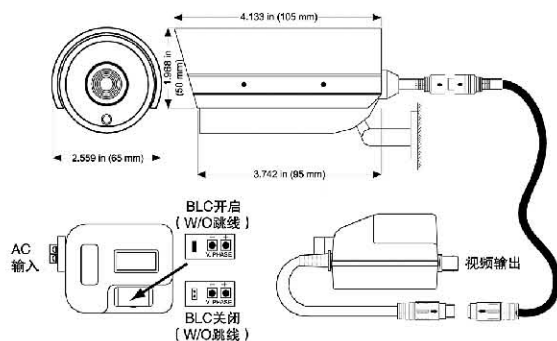

即使在最不利的光照条件下, KTC-CBH-4/6 的高级数字自动跟踪白平衡 (ATW) 功能也能确保准确的色彩再现力。

该摄像机有4 mm和6 mm两种固定镜头可选, 并采用24 VAC电源。

标准特性

- 480线水平分辨率 (KTC-CBH-4/ KTC-CBH-6)
- 最低照度0.1lux (@f1.2)
- 内置红外光照明器, 有效距离为33英尺
- 遮光罩
- 防风雨型外壳
- 数字自动背光补偿
- 高级数字信号处理
- 数字水平和垂直光圈校正
- 高级数字自动跟踪白平衡
- 4mm或6 mm固定镜头
- 24 VAC, AC电源同步

技术参数

规格型号	KTC-CBH-4	KTC-CBH-6
彩色/黑白	彩色, 内置红外灯	彩色, 内置红外灯
成像器件	1/3英寸隔行传输 EXview HAD CCD	1/3英寸隔行传输 EXview HAD CCD
像素	752 H × 582 V (PAL)	752 H × 582 V (PAL)
扫描系统	625/50行 (PAL)	625/50行 (PAL)
同步系统	AC电源同步	AC电源同步
分辨率	480线	480线
灵敏度	0.1 lux @F1.2 红外光照射下为 0 lux	0.1 lux @F1.2 红外光照射下为 0 lux
红外灯有效距离	10m	10m
信噪比	>48dB	>48dB
镜头接口	4 mm	6 mm
镜头驱动	DC 自动光圈	DC 自动光圈
电子快门		1/50到1/100,000 秒, 自动
ATW色彩平衡	2500 到 9500 K	2500 到 9500 K
AWB色彩平衡	常规白平衡	常规白平衡
自动增益	常规 AGC/Super AGC	常规 AGC/Super AGC
伽玛校正	0.45/1.0	0.45/1.0
自动背光补偿	关/开	关/开
复合视频输出	1.0 Vp-p, 75欧姆	1.0 Vp-p, 75欧姆
电源	12 VDC 24 VAC	12 VDC 24 VAC
功耗	2.4 W (红外灯关) 4W (红外灯开)	2.4 W (红外灯关) 4W (红外灯开)
工作温度	-10°C-50°C	-10°C-50°C
重量	720g	720g
尺寸 (宽×高×深)	65×65×105mm	65×65×105mm
防护等级	IP66	IP66

相关图表

订购信息

KTC-CB

摄像机类型

H 高分辨率, 480电视线

4 4mm镜头

6 6mm镜头